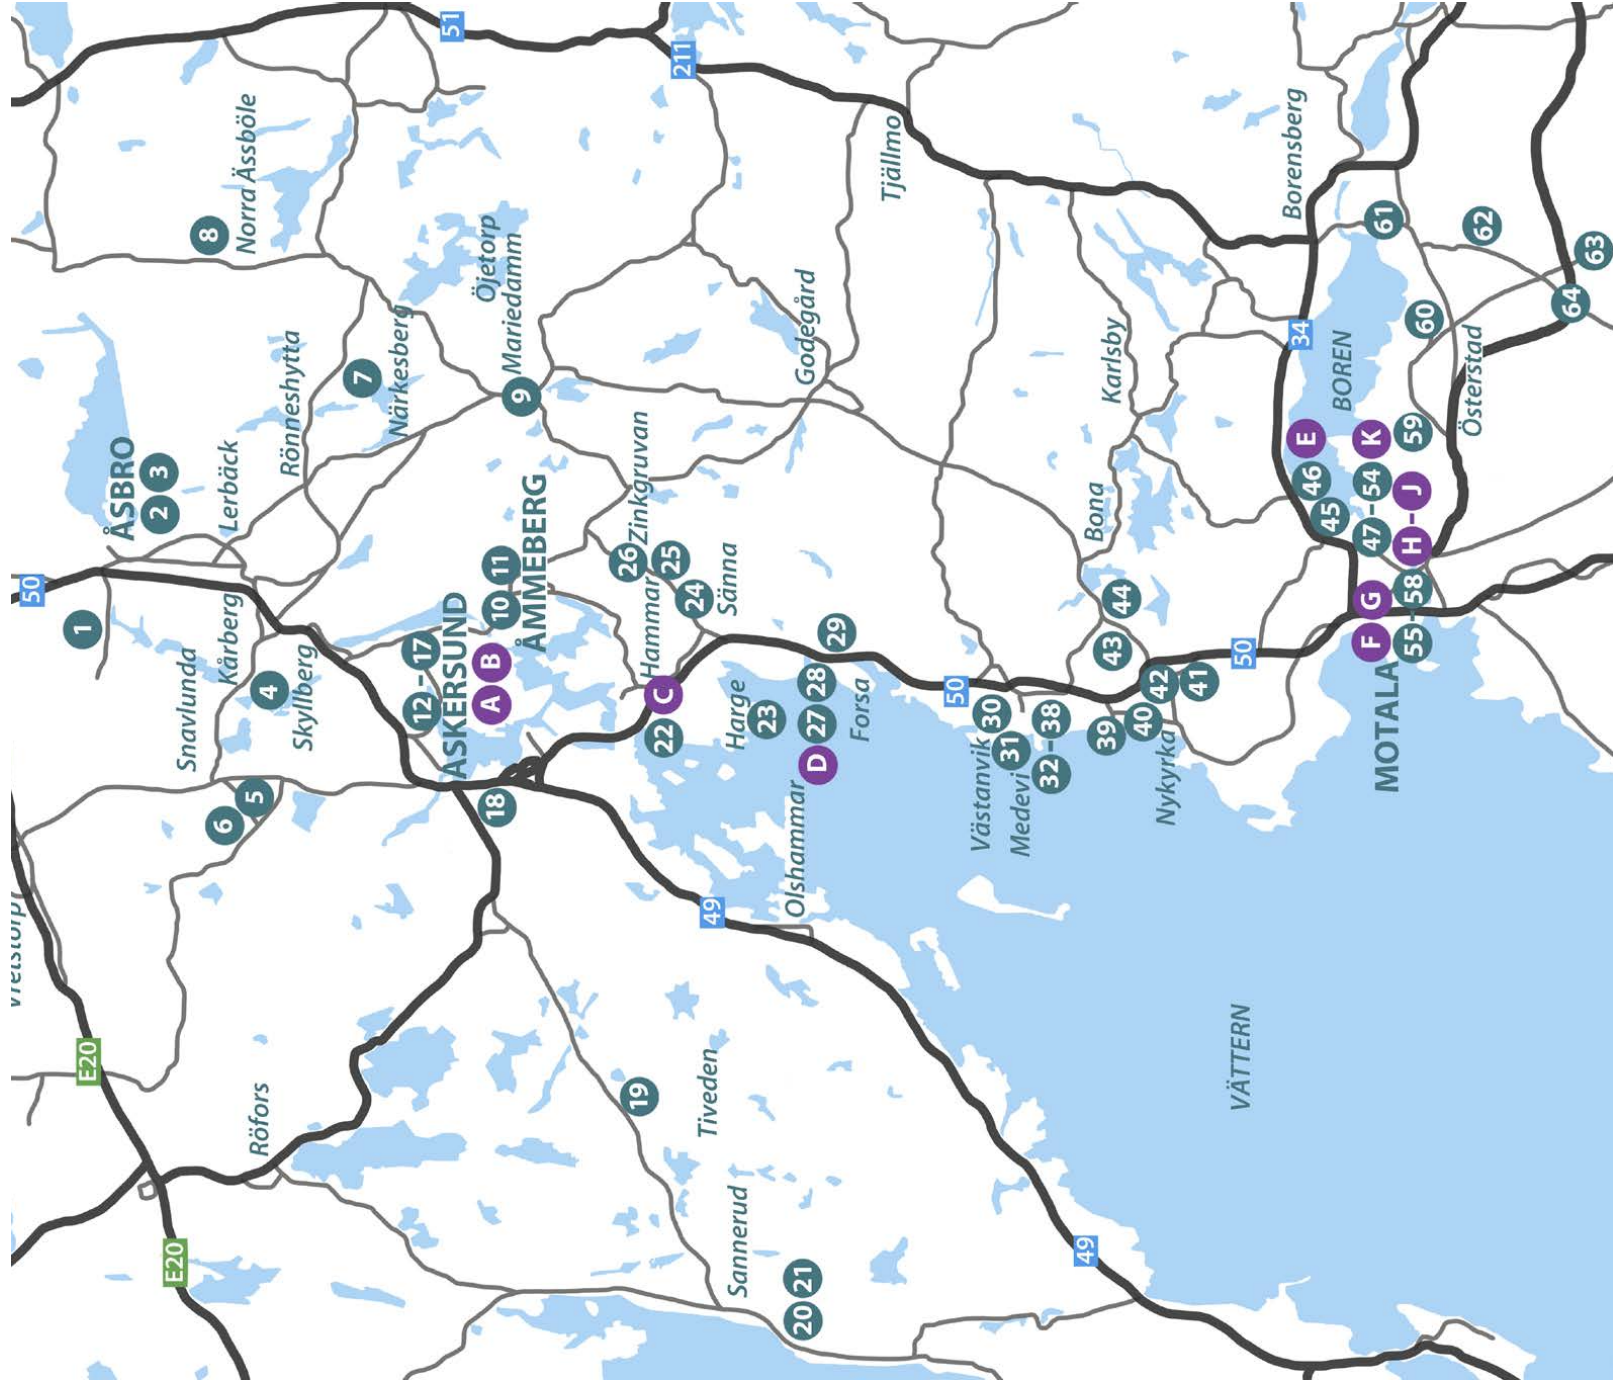

KONSTRUNDAN 2023

MAT, FIKA OCH BOENDE

- A** GARVAREGÅRDEN  Sundsbrogatan 4, Askersund
- B** HOTELL NORRA VÄTTERN   Södra Infarten 3, Askersund
- C** VÄTTERNTERRASSEN   Skyrsta 411, Hammar
- D** MARRES CAFÉ  Södra Kärra 522, Kärraviken