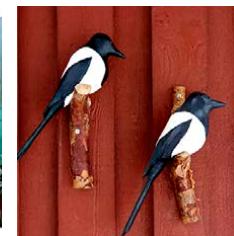

ZINKGRUVAN

25 G
BERIT SJÖSTRÖM
olja

073 528 81 11

Galleri Hönshuset
Mårsätters gård
696 96 ZINKGRUVAN

25 G
**KATARINA
RUNDKVIST**
måleri

070 302 23 21

Galleri Hönshuset
Mårsätters gård
696 96 ZINKGRUVAN

25 G
ANDERS ZENK
trä